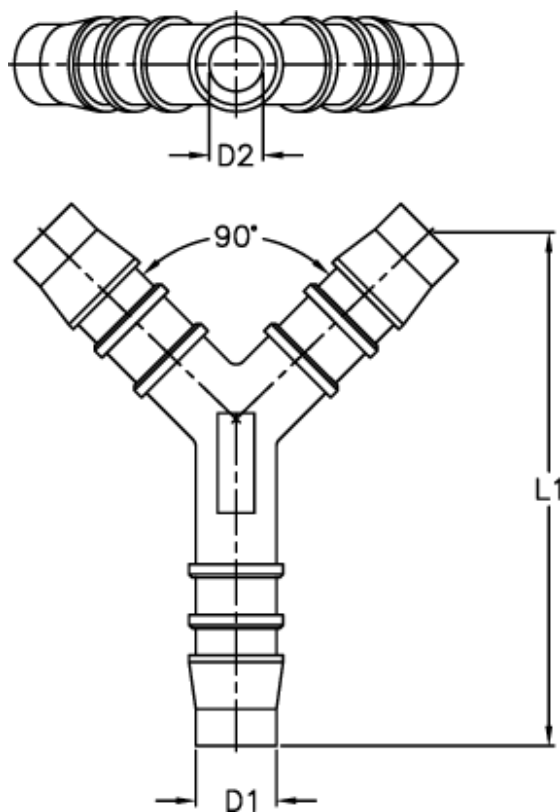

Varenummer: 027708900013

Beskrivelse: Norma slangestuds YS 13

Mål

D1 = 13

D2 = 9.0

L1 = 65.0